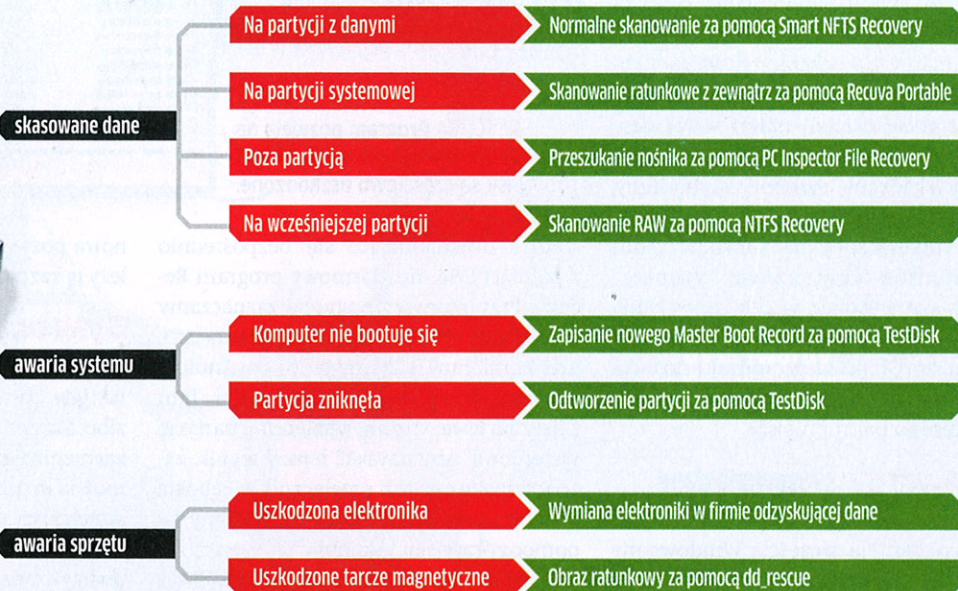

## PLAN RATUNKOWY

Strategia ratowania danych zależy od platformy, na której doszło do wypadku. Do dyspozycji mamy różne narzędzia przeznaczone do dysków, pamięci flash i płyt. Nasz plan pokazuje, jak postępować w poszczególnych przypadkach i jaki program z pakietu ratunkowego najlepiej się do tego nadaje.

**PROBLEM**

**ROZWIĄZANIE**

**DYSK TWARDY**

**PAMIĘCI FLASH  
(USB, KARTY  
PAMIĘCI, SSD)**

**CD/DVD/BLU-RAY**